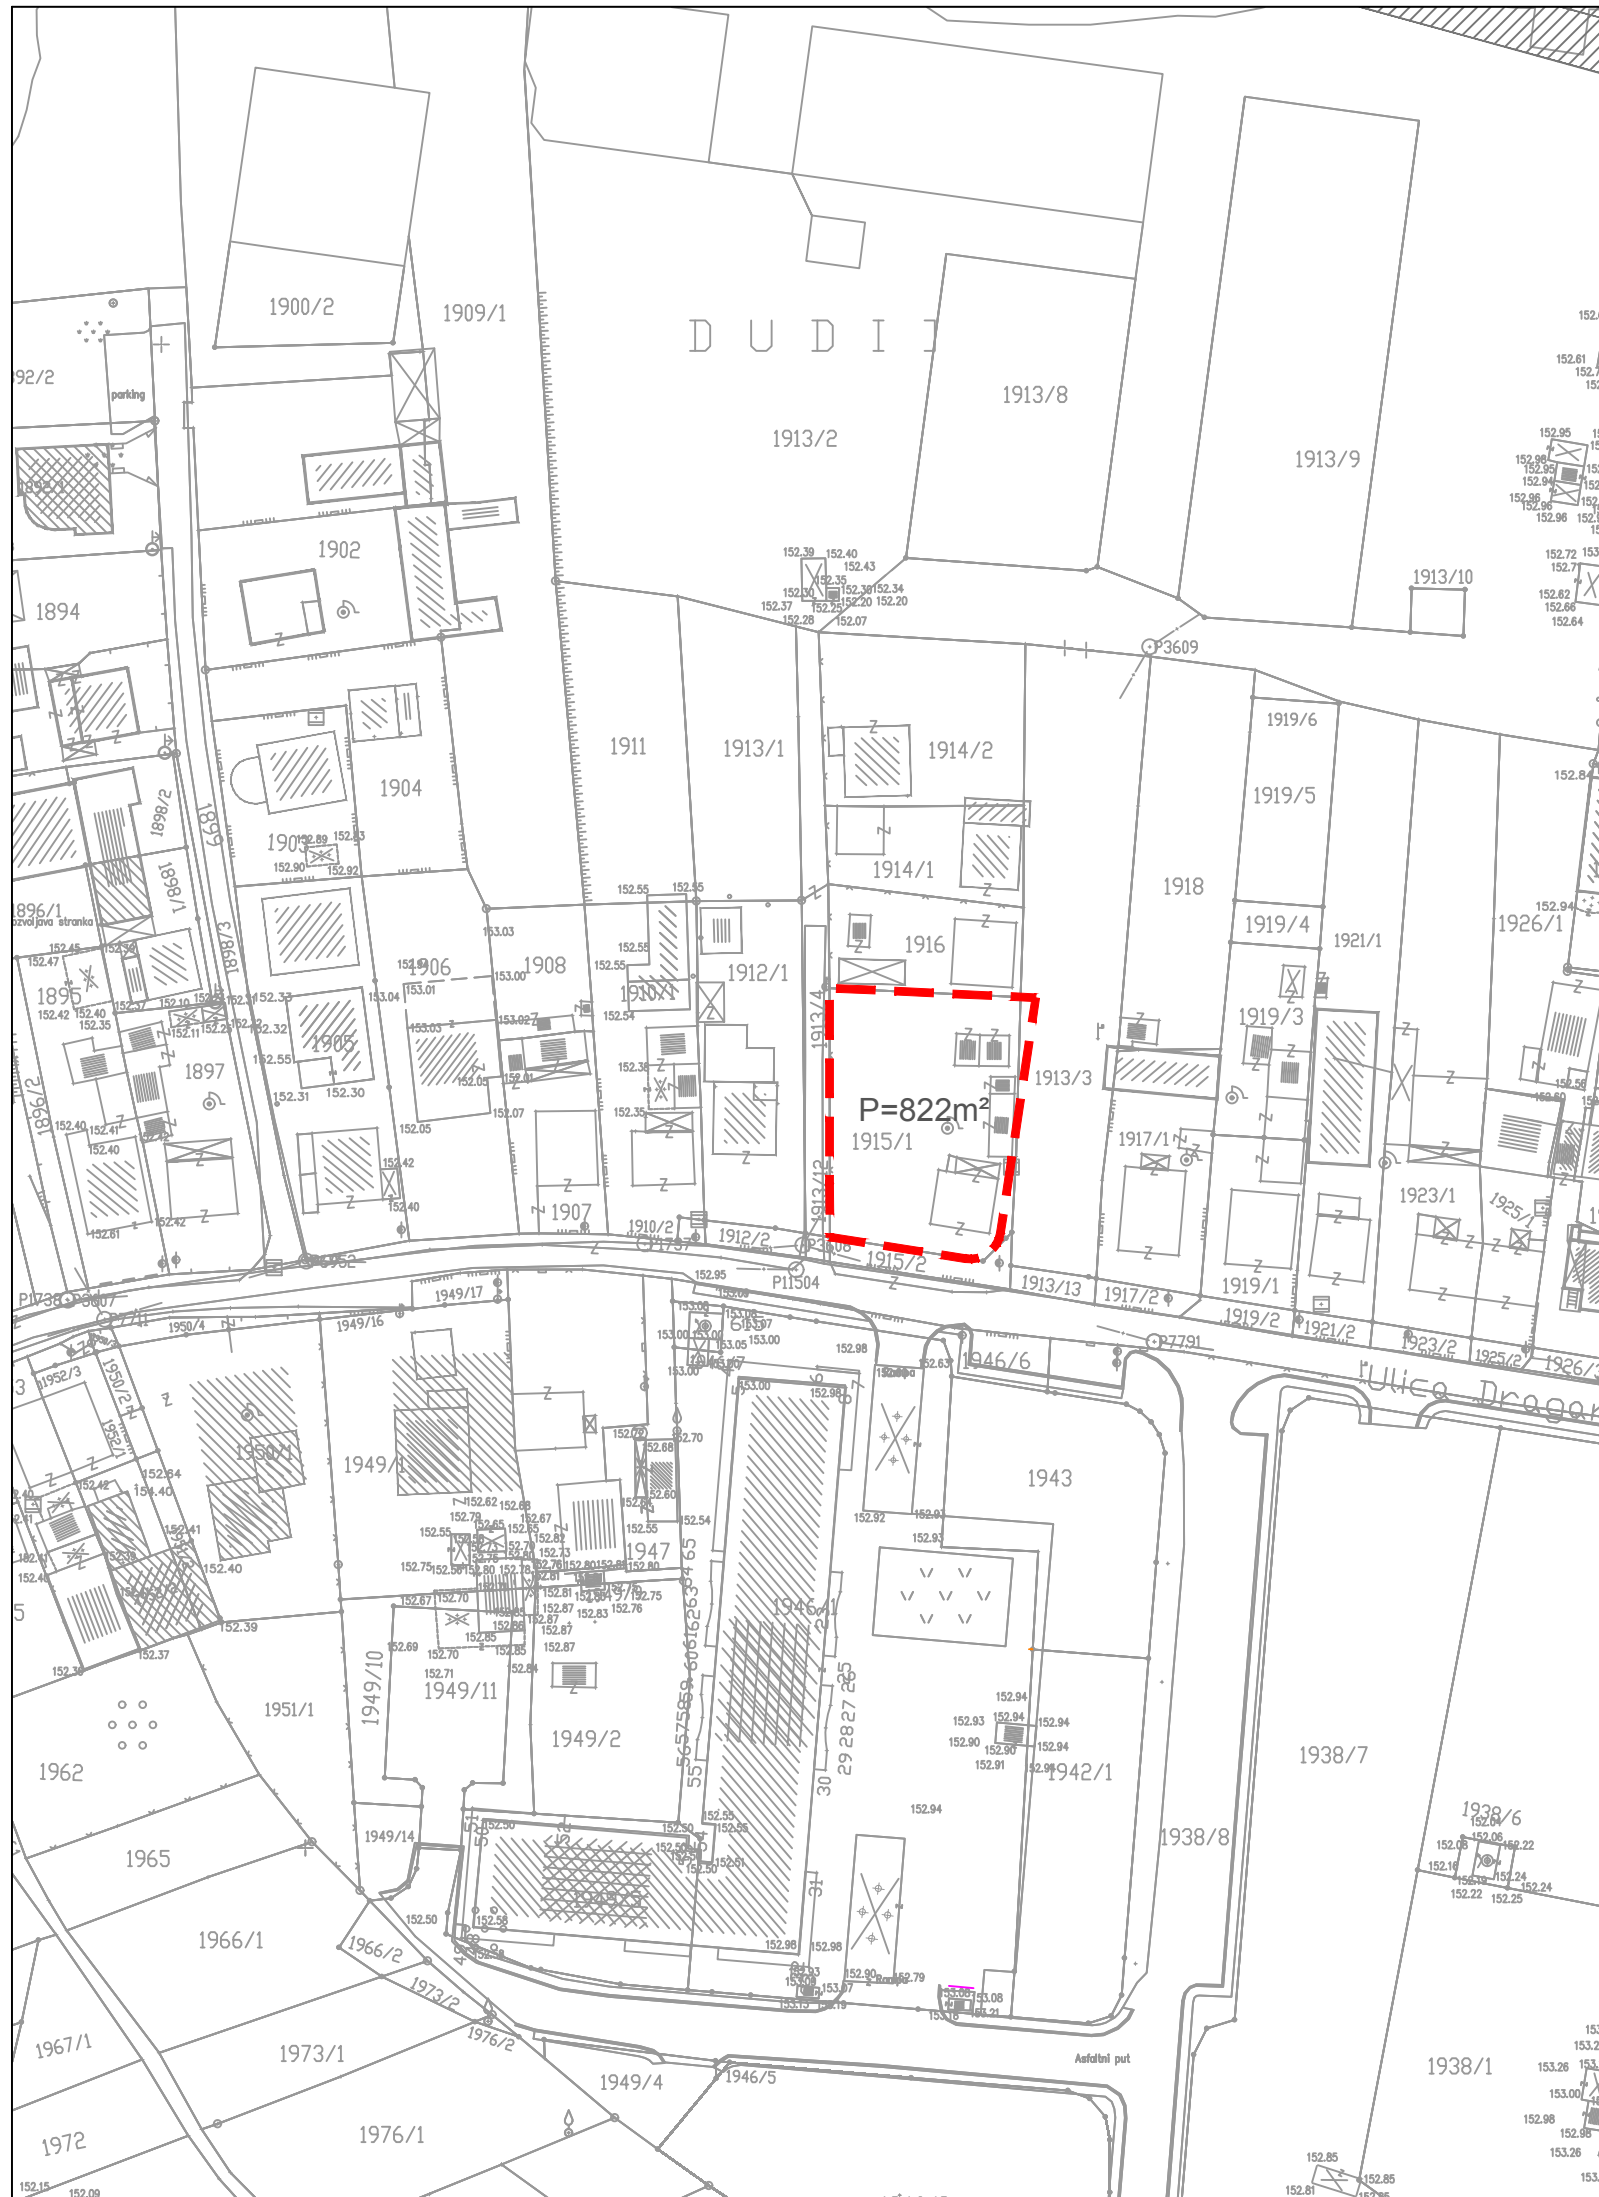

ИЗМЈЕНА ДИЈЕЛА РЕГУЛАЦИОНОГ ПЛАНА ЗА ПРОСТОР РЕГИОНАЛНОГ ЦЕНТРА У БАЊАЛУЦИ

графички прилог:

ГЕОДЕТСКА ПОДЛОГА

легенда:

граница обухвата измјене Плана

прилог бр. 01

размјера: R=1:1000