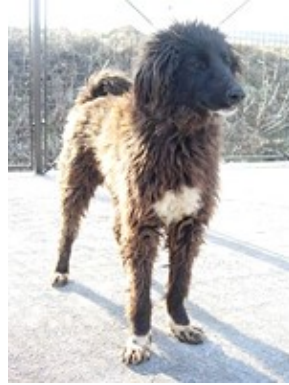

Они чекају нове власнике...

АТИЛА - 1,5 године
мужјак, мјешанац

БЕЛА - 3 године
женка, енгл. сетер

БОБИ - 1,5 године
мужјак, мјешанац

БОН - 3,5 године
мужјак, мјешанац

ЦОКИ - 9 мјесеци
женка, мјешанац

ФУЦА - 2 године
женка, мјешанац

ХУЧ - 2 године
мужјак, мјешанац

КАН - 2 године
мужјак, мјешанац

ЛАНА - 1,5 године
женка, мјешанац

МИКИ - 3 године
мужјак, мјешанац

НЕЛИ - 9 мјесеци
женка, мјешанац

РИК - 1,5 године
мужјак, мјешанац